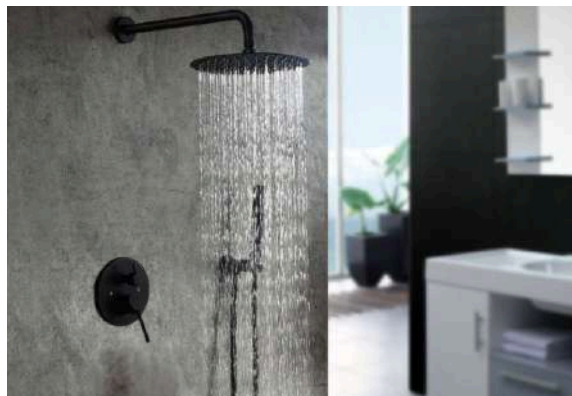

RADO-NP01

Negro
Aspersión redonda de 25 cm a pared
2 funciones, telefono con soporte y manguera
CRC 289,900 IVAI