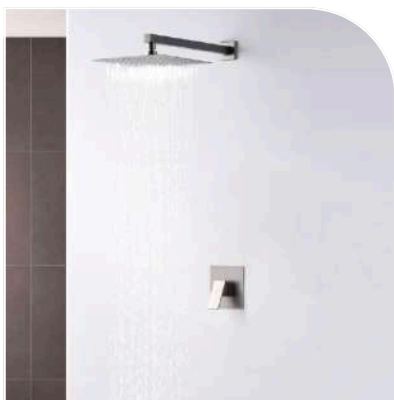

LUXE-PL02

Plomo
Aspersión cuadrada de 30 cm a pared
1 funciones, mando central

CRC 259,900 IVAI