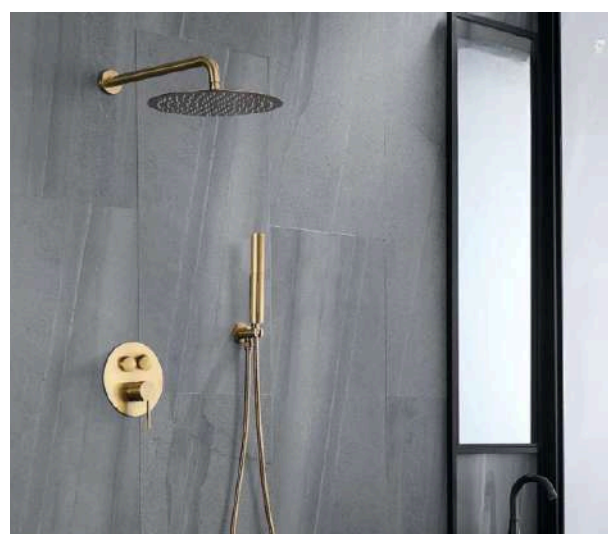

## RADO-CLICK-SP01

Satin

Aspersión redonda de 30 cm a pared  
2 funciones, telefono con soporte y manguera

**CRC 379,900 IVAI**

## RADO-CLICK-GP01

Dorado

Aspersión redonda de 30 cm a pared  
2 funciones, telefono con soporte y manguera

**CRC 399,900 IVAI**