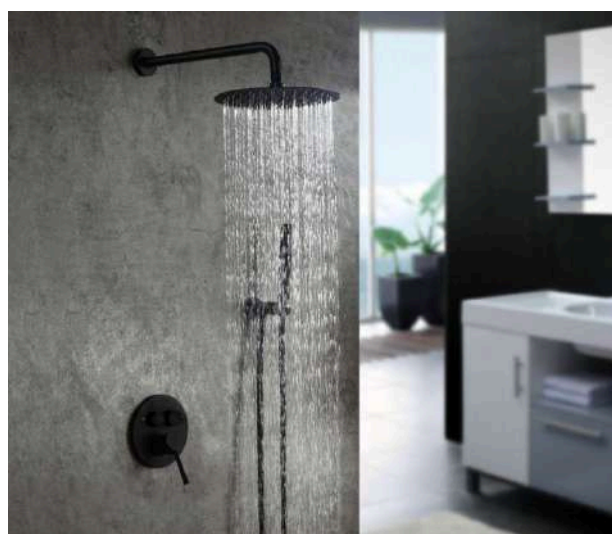

## RADO-CLICK-SP01

Satin

Aspersión redonda de 30 cm a pared  
2 funciones, telefono con soporte y manguera

**CRC 379,900 IVAI**

## RADO-CLICK-GP01

Dorado

Aspersión redonda de 30 cm a pared  
2 funciones, telefono con soporte y manguera

**CRC 399,900 IVAI**

## RADO-CLICK-NP01

Negro

Aspersión redonda de 30 cm a pared  
2 funciones, telefono con soporte y manguera

**CRC 389,900 IVAI**