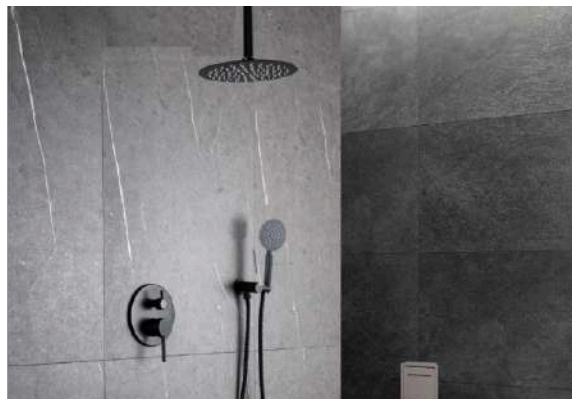

RADO-NT01

Negro
Aspersión redonda de 25 cm a techo
2 funciones, telefono con soporte y manguera
CRC 289,900 IVAI