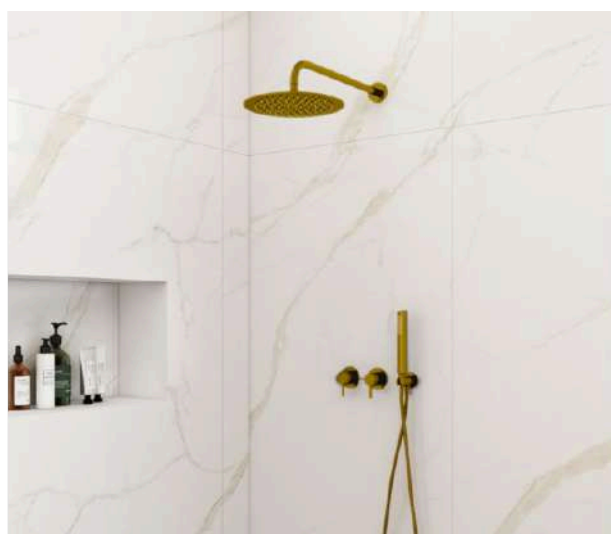

## **ALBA-GP01**

---

Dorado

Aspersión redonda de 25 cm a pared

2 funciones, telefono con soporte y manguera

**CRC 299,900 IVAI**

**KTH**<sup>®</sup>  
**INFINITE**

# DUCHAS EXPUESTAS

Funcionalidad y estética en un solo sistema.  
Las duchas expuestas destacan por su presencia y practicidad.