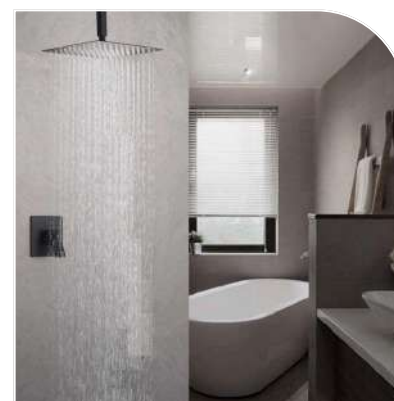

LUXE-NT02

Negro
Aspersión cuadrada de 30 cm a techo
1 funciones, mando central

CRC 199,900 IVAI