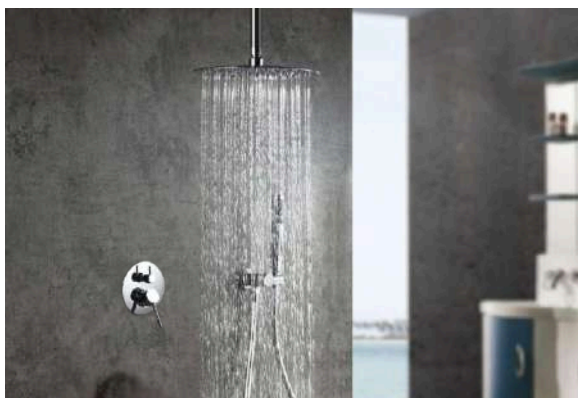

RADO-CT01

Cromado
Aspersión redonda de 25 cm a techo
2 funciones, telefono con soporte y manguera
CRC 229,900 IVAI