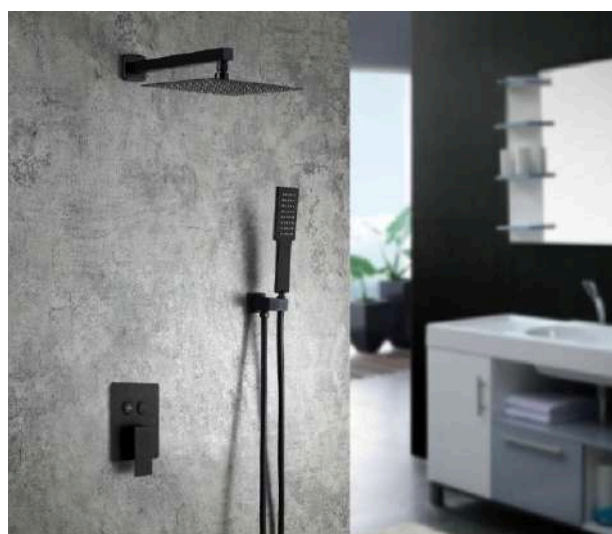

### 200140-2F

Cromada  
30X20cm  
Ducha a pared con cascada 2 funciones  
telefono con soporte y manguera

**CRC 389,900 IVAI**

## LUXE-CLICK-SP01

Satin

Aspersión cuadrada de 30 cm a pared

2 funciones, telefono con soporte y manguera

**CRC 379,900 IVAI**

## LUXE-CLICK-GP01

Dorado

Aspersión cuadrada de 30 cm a pared

2 funciones, telefono con soporte y manguera

**CRC 399,900 IVAI**