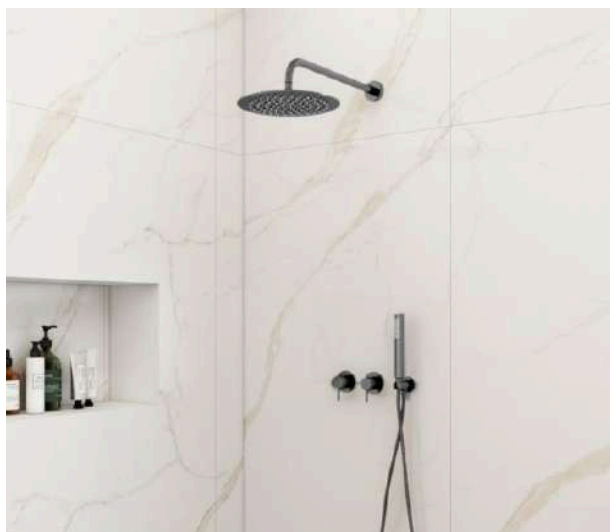

### STREAM-SP01

Satin  
Aspersión redonda de 30 cm a pared  
3 funciones, telefono con soporte y manguera  
**CRC 549,900 IVAI**

### STREAM-WP01

Cromado  
Aspersión redonda de 30 cm a pared  
3 funciones, telefono con soporte y manguera  
**CRC 559,900 IVAI**

### STREAM-GP01

Dorado  
Aspersión redonda de 30 cm a pared  
3 funciones, telefono con soporte y manguera  
**CRC 559,900 IVAI**

### STREAM-NP01

Negro  
Aspersión redonda de 30 cm a pared  
3 funciones, telefono con soporte y manguera  
**CRC 549,900 IVAI**