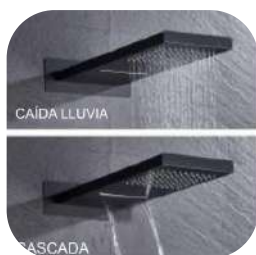

### FLAT-CP01

Cromado

Aspersión rectangular de 55 x 23 cm  
3 funciones, telefono, cascada-caída de lluvia

**CRC 669,900 IVAI**

### FLAT-NP01

Negro

Aspersión rectangular de 55 x 23 cm  
3 funciones, telefono, cascada-caída de lluvia

**CRC 679,900 IVAI**

### FLAT-PLD01

Plomo

Aspersión rectangular de 55 x 23 cm  
3 funciones, telefono, cascada-caída de lluvia

**CRC 689,900 IVAI**